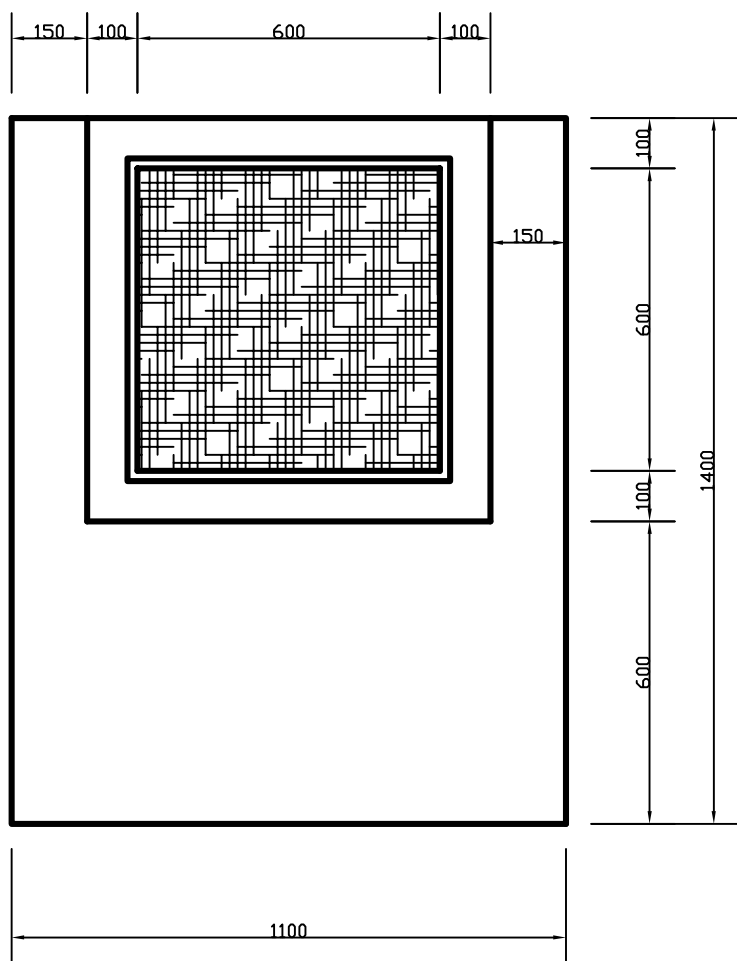

Krycia platna vodomernej šachty

Pohľad z boku na Kryciu platna

Plechový poklop 600x600 uzamykateľny